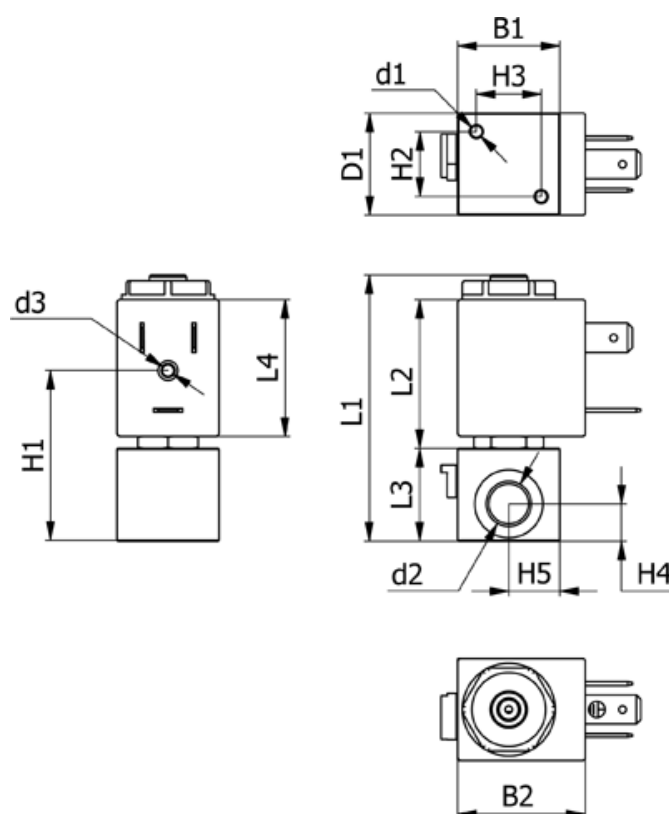

Varenummer: 588N2B124CB0411

Beskrivelse: Magnetventil type N2B124.CB0.411 2/2 NC
24 VAC 50HZ dyse 2,4 hus i Messing Portstr. G1/8"

Mål

B1 = 20	H2 = 14	Lysning = 2.4
B2 = 26.5	H3 = 14	Spænding = 24 VAC 50HZ
d1 = M3x6	H4 = 10	Ventilfunktion = 2/2 NC
D1 = 30	H5 = 10	
d2 = G1/2"	L1 = 56.2	
d3 = M3x4	L2 = 32.1	
Flow = 2.0	L3 = 20	
H1 = 36.6	L4 = 29.5	